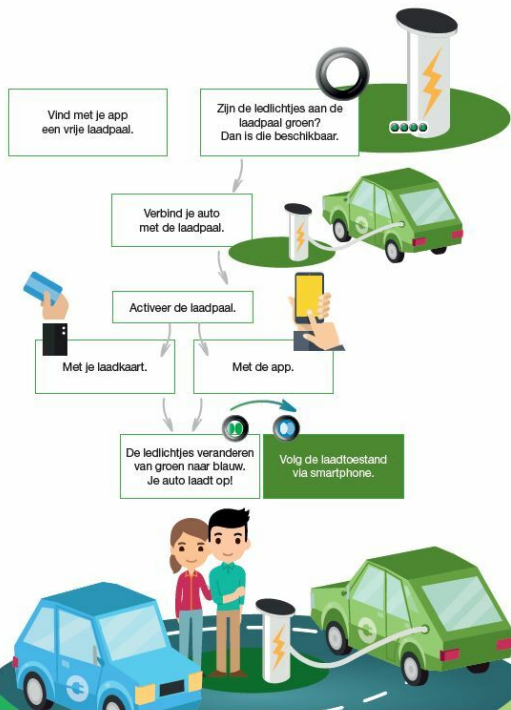

Een daguitstapje?
Zo laad je op onderweg.

eardis nfrax